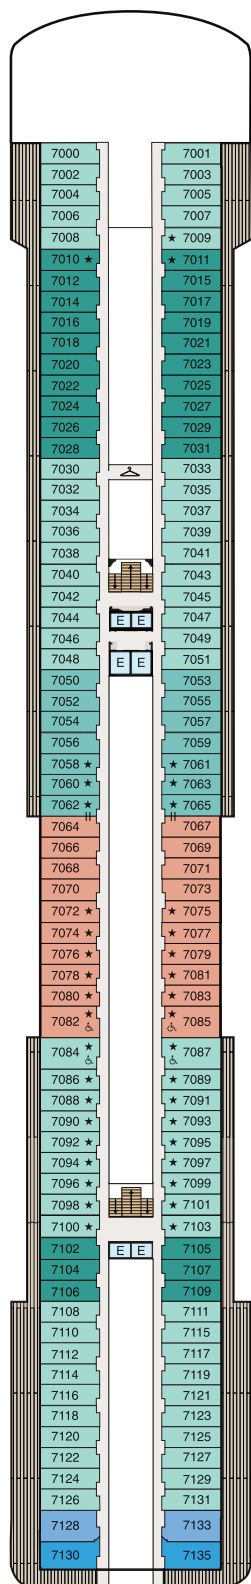

# DECK PLANS

## OCEANIA RIVIERA

### Deck 7

#### STATEROOM COLOR LEGEND

OS	VS	OC	PH1	PH2	PH3
A1	A2	A3	A4	B1	B2
B3	B4	C	F	G	